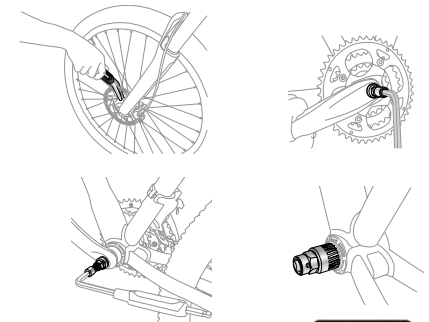

TPS-SP05 ◀

Torx Wrench Set, T7/T9/T10/T15/T20/
T25/T27/T30, 8 tools

آچار آلن ۶ پر (۶ عددی)

TPS-SP19

Universal Crank Puller

آچار فولی کش

TT2518 ◀

Mini 18+ , 19 function tool, w/carry bag
آچار همراه جیبی ۱۹ کاره + کیف